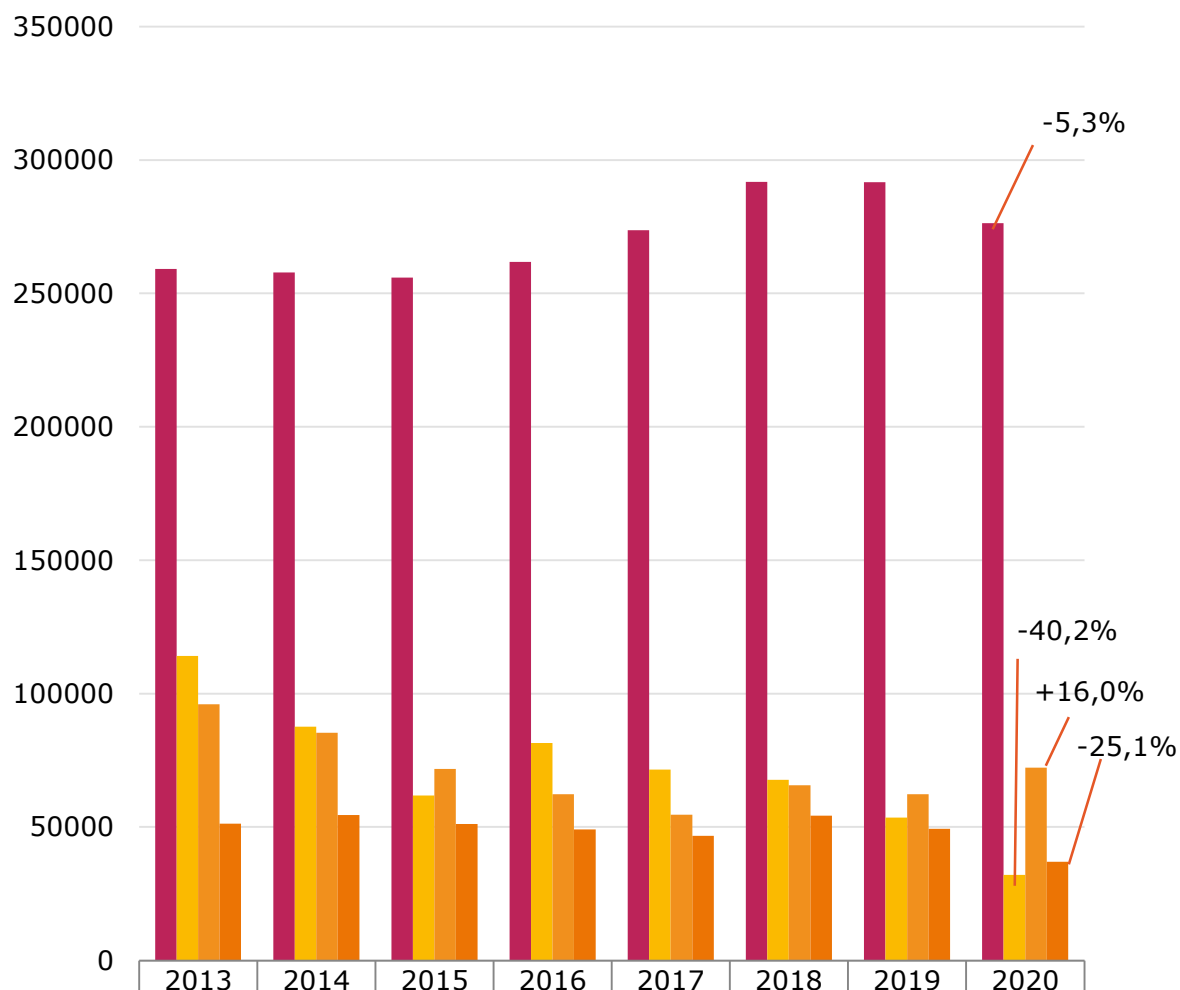

Merkittävimpien polttoaineiden käyttö päästökauppasektorilla TJ

energiavirasto

	2013	2014	2015	2016	2017	2018	2019	2020
■ Biopolttoaineet (kestävät)	259205	257865	255903	261762	273688	291753	291652	276299
■ Kivihiili	114143	87651	61758	81470	71484	67680	53532	32015
■ Maakaasu	96067	85303	71756	62246	54577	65625	62292	72236
■ Turve	51205	54497	51088	49110	46676	54266	49291	36923