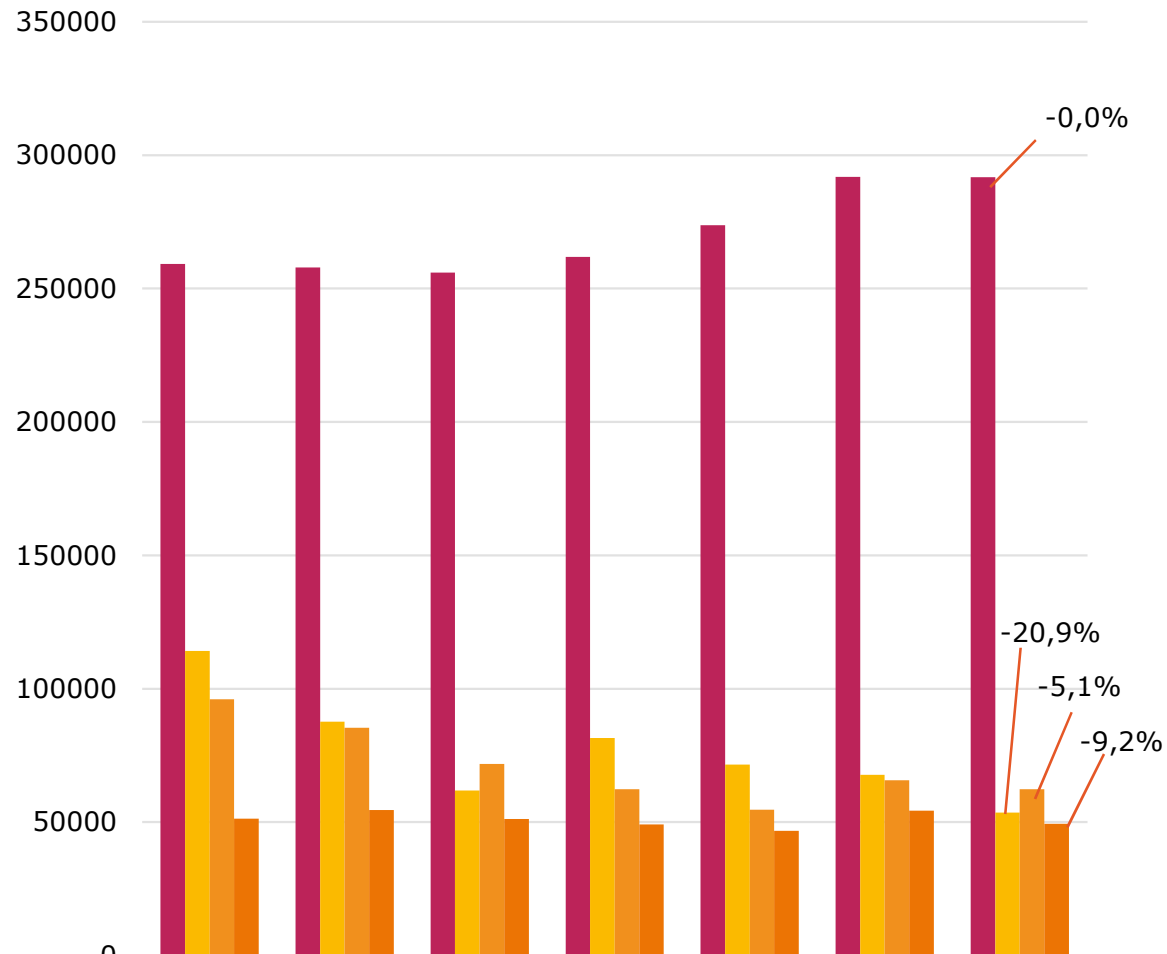

Merkittävimpien polttoaineiden käyttö päästökauppasektorilla TJ

energiavirasto

	2013	2014	2015	2016	2017	2018	2019
■ Biopolttoaineet (kestävät)	259205	257865	255903	261762	273688	291753	291652
■ Kivihiili	114143	87651	61758	81470	71484	67680	53532
■ Maakaasu	96067	85303	71756	62246	54577	65625	62292
■ Turve	51205	54497	51088	49110	46676	54266	49291