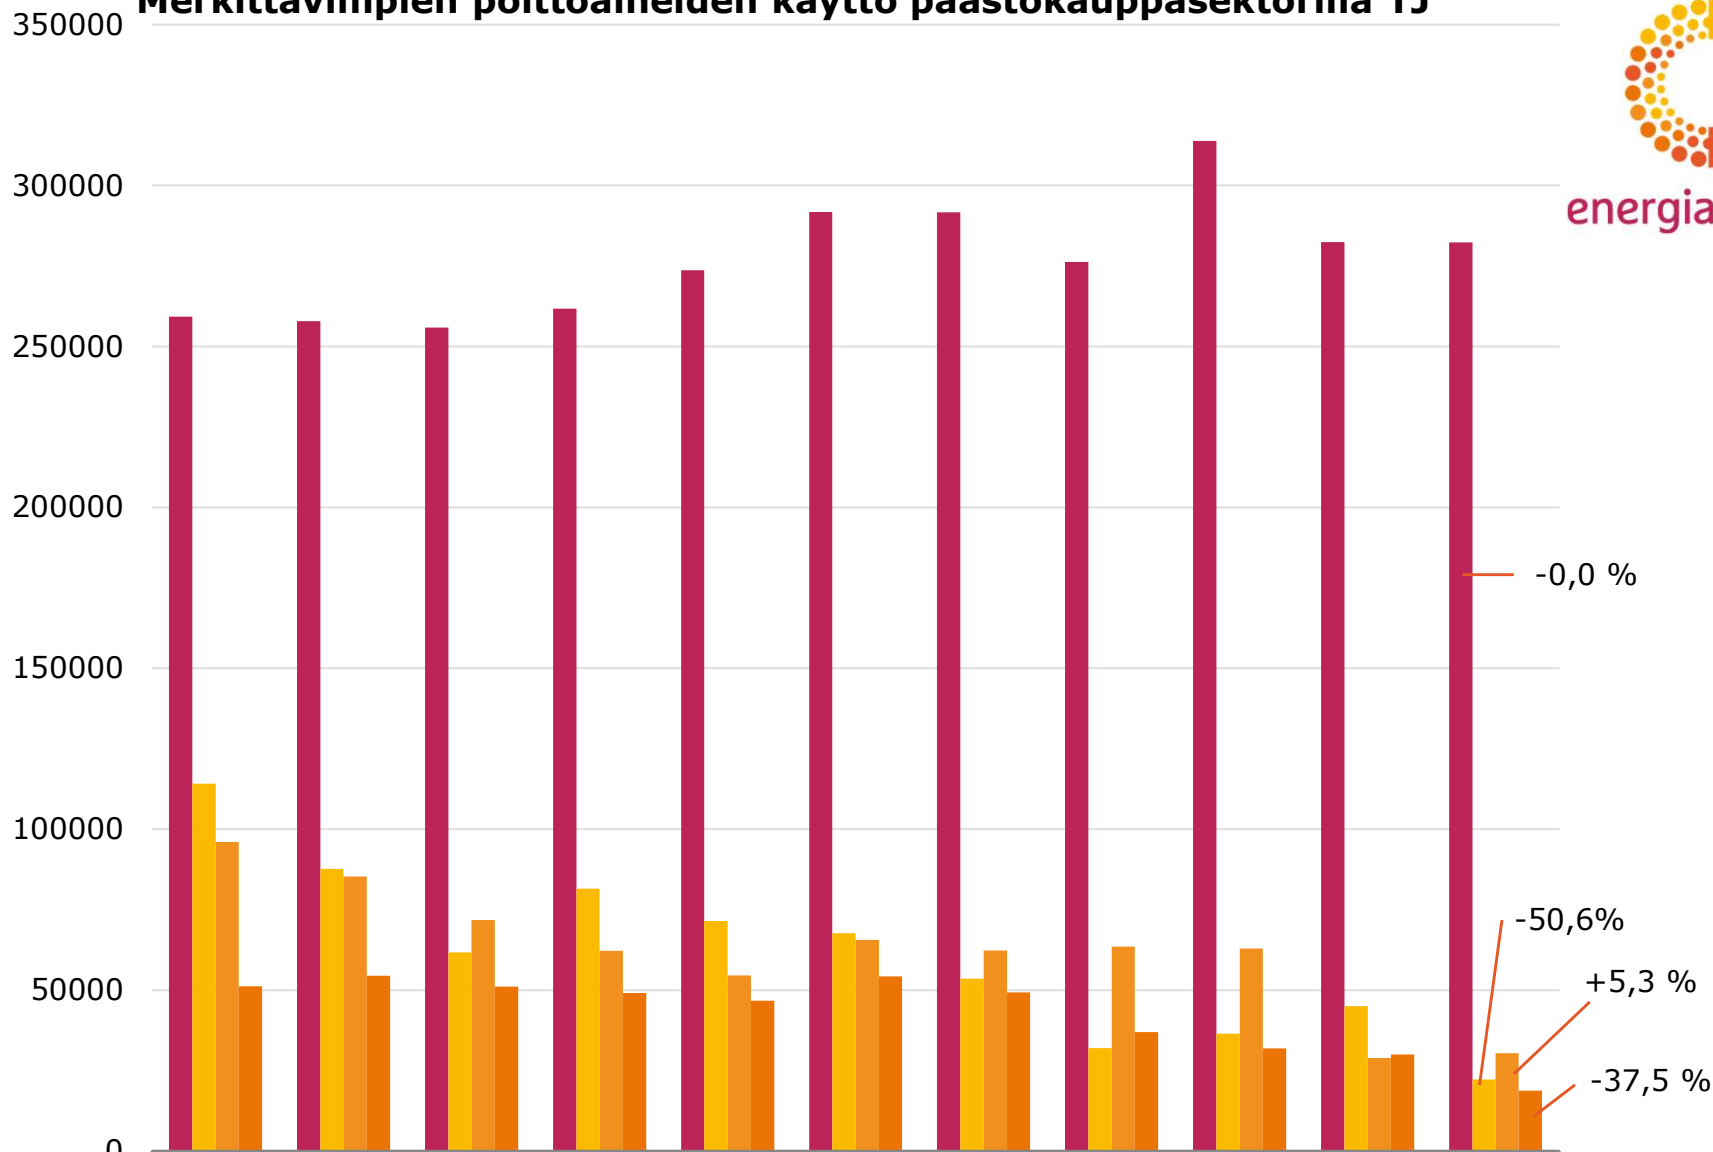

# Merkittävimpien polttoaineiden käyttö päästökaupasektorilla TJ

energiavirasto

	2013	2014	2015	2016	2017	2018	2019	2020	2021	2022	2023
■ Biopolttoaineet (kestävät)	259205	257865	255903	261762	273688	291753	291652	276299	313864	282379	282354
■ Kivihiili	114143	87651	61758	81470	71484	67680	53532	32015	36458	44961	22200
■ Maakaasu	96067	85303	71756	62246	54577	65625	62292	63480	62868	28861	30405
■ Turve	51205	54497	51088	49110	46676	54266	49291	36923	31915	29939	18705