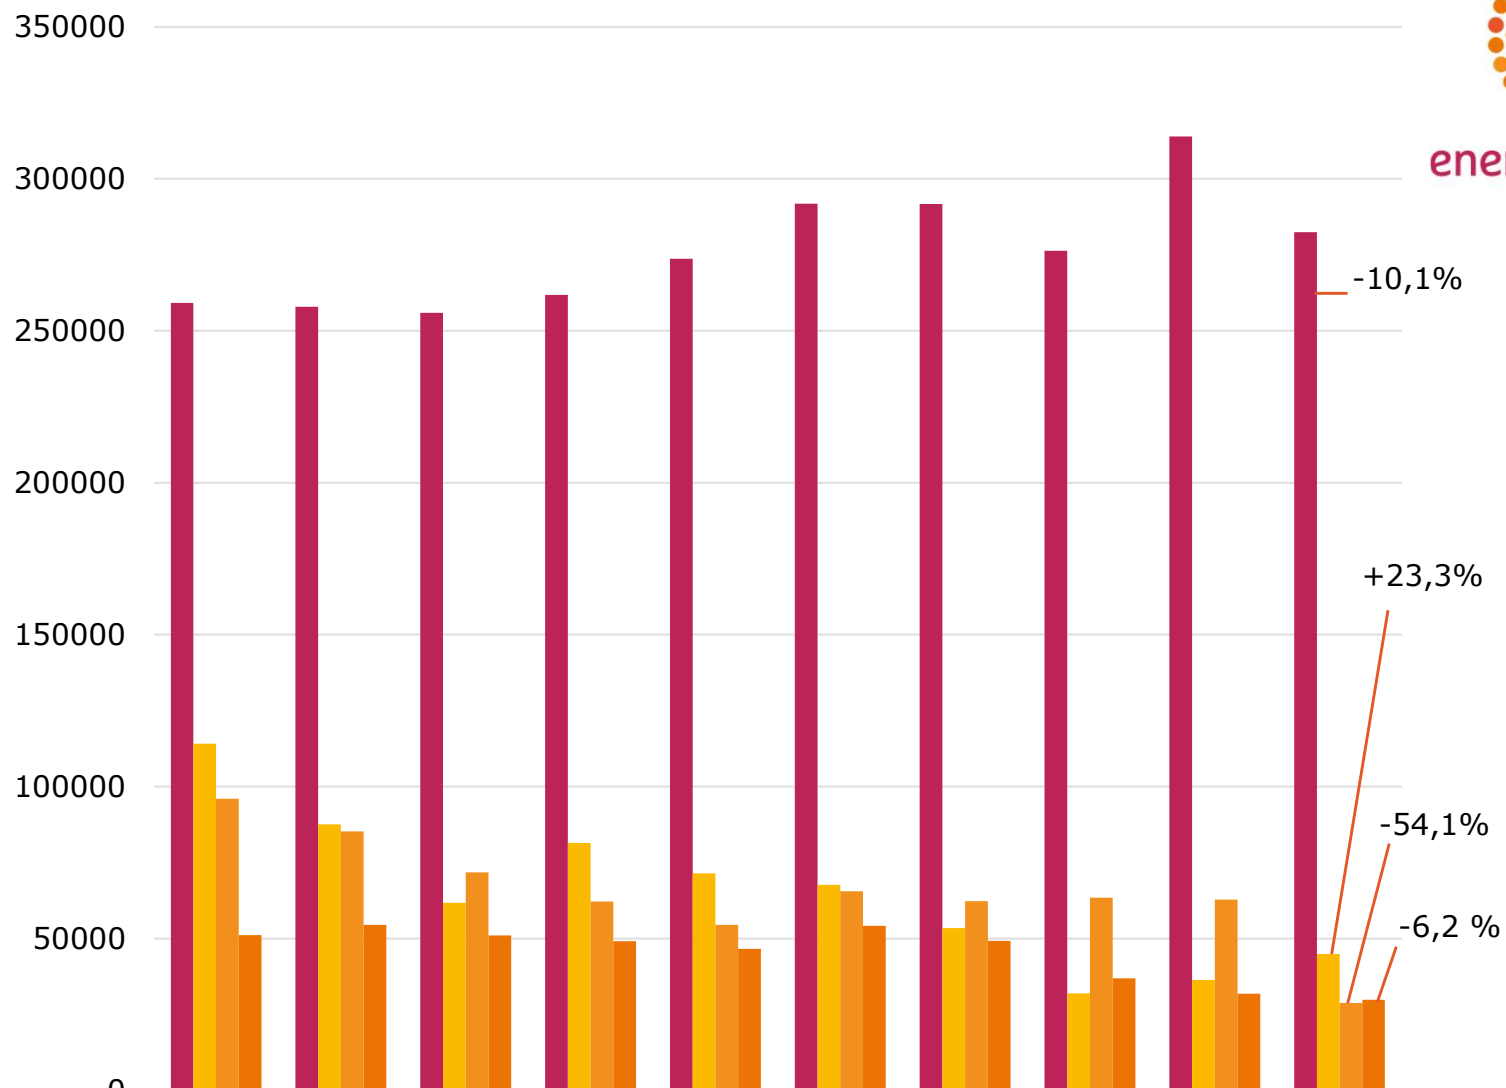

Merkittävimpien polttoaineiden käyttö päästökaupasektorilla TJ

energiavirasto

	2013	2014	2015	2016	2017	2018	2019	2020	2021	2022
■ Biopolttoaineet (kestävät)	259205	257865	255903	261762	273688	291753	291652	276299	313864	282379
■ Kivihiili	114143	87651	61758	81470	71484	67680	53532	32015	36458	44961
■ Maakaasu	96067	85303	71756	62246	54577	65625	62292	63480	62868	28861
■ Turve	51205	54497	51088	49110	46676	54266	49291	36923	31915	29939