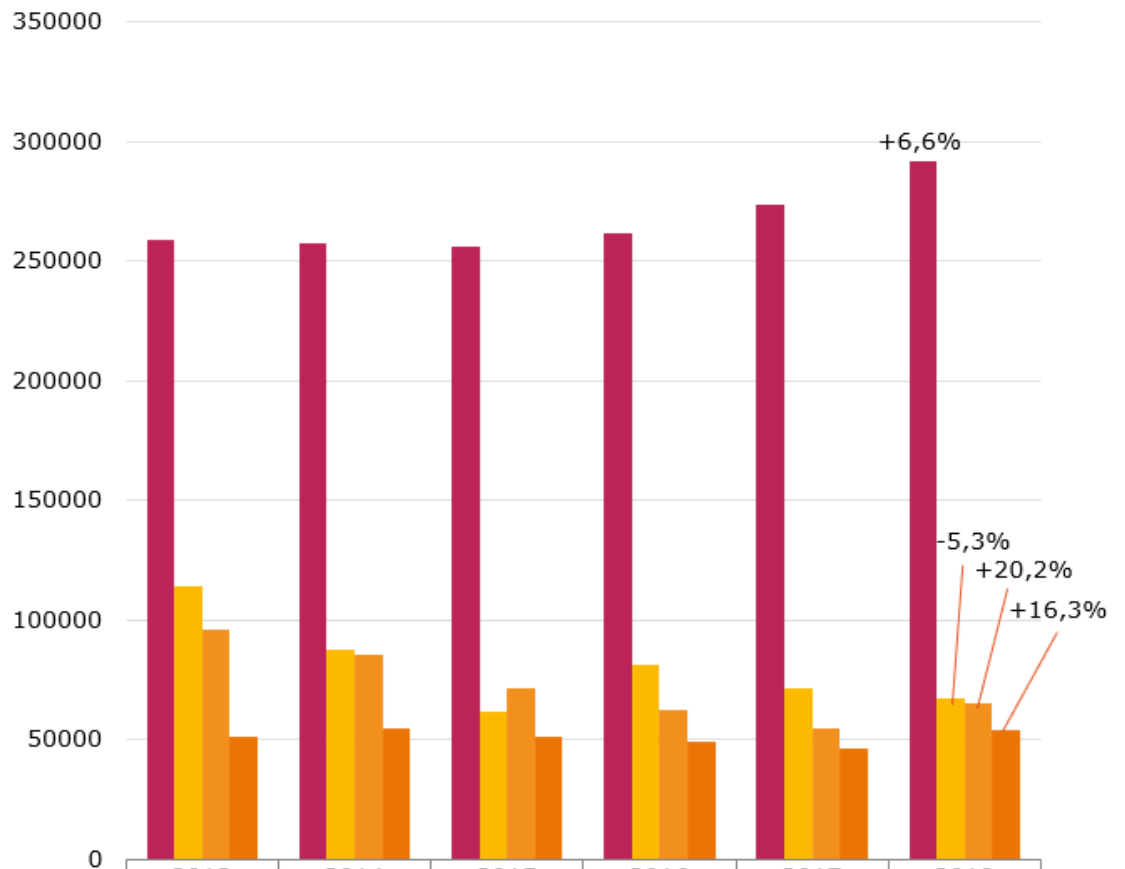

Merkittävimpien polttoaineiden käyttö päästökaupparektorilla TJ

	2013	2014	2015	2016	2017	2018
■ Biopolttoaineet (kestävät)	259205	257865	255903	261762	273688	291753
■ Kivihiili	114143	87651	61758	81470	71484	67680
■ Maakaasu	96067	85303	71756	62246	54577	65625
■ Turve	51205	54497	51088	49110	46676	54266