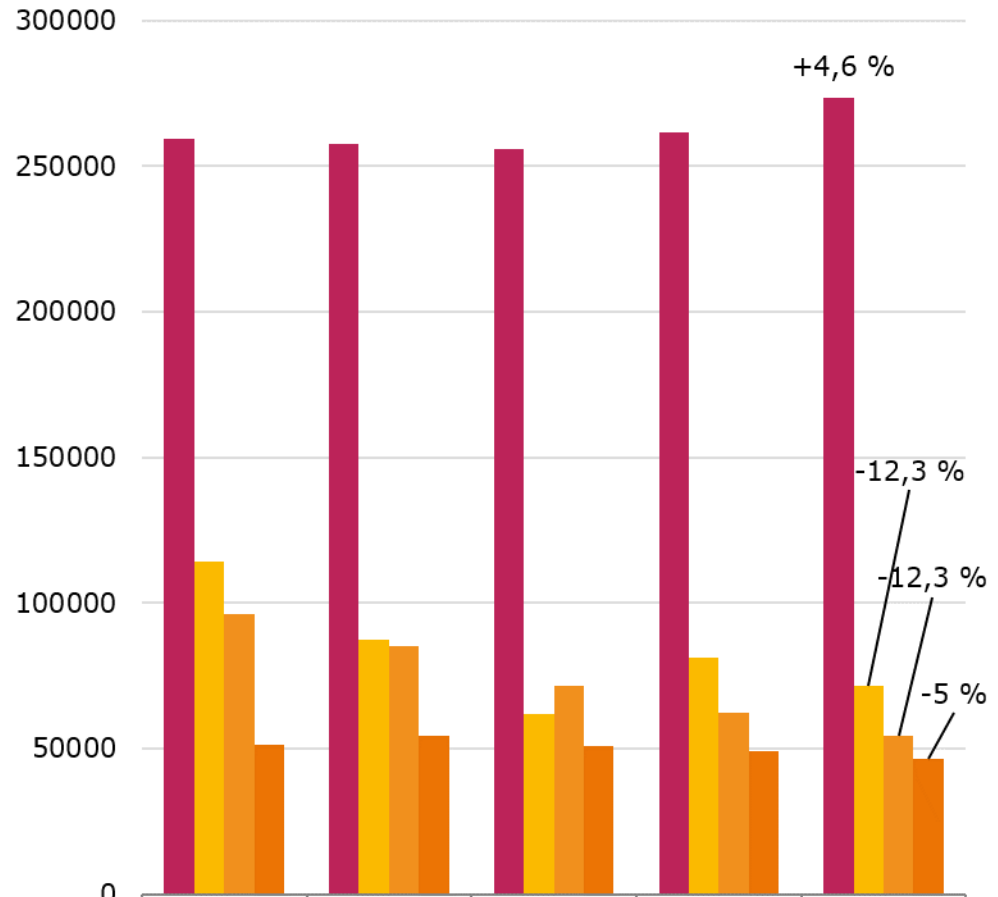

Merkittävimpien polttoaineiden käyttö päästökaupasektorilla TJ

	2013	2014	2015	2016	2017
■ Biopolttoaineet (kestävät)	259205	257865	255903	261762	273688
■ Kivihiili	114143	87651	61758	81470	71484
■ Maakaasu	96067	85303	71756	62246	54577
■ Turve	51205	54497	51088	49110	46676