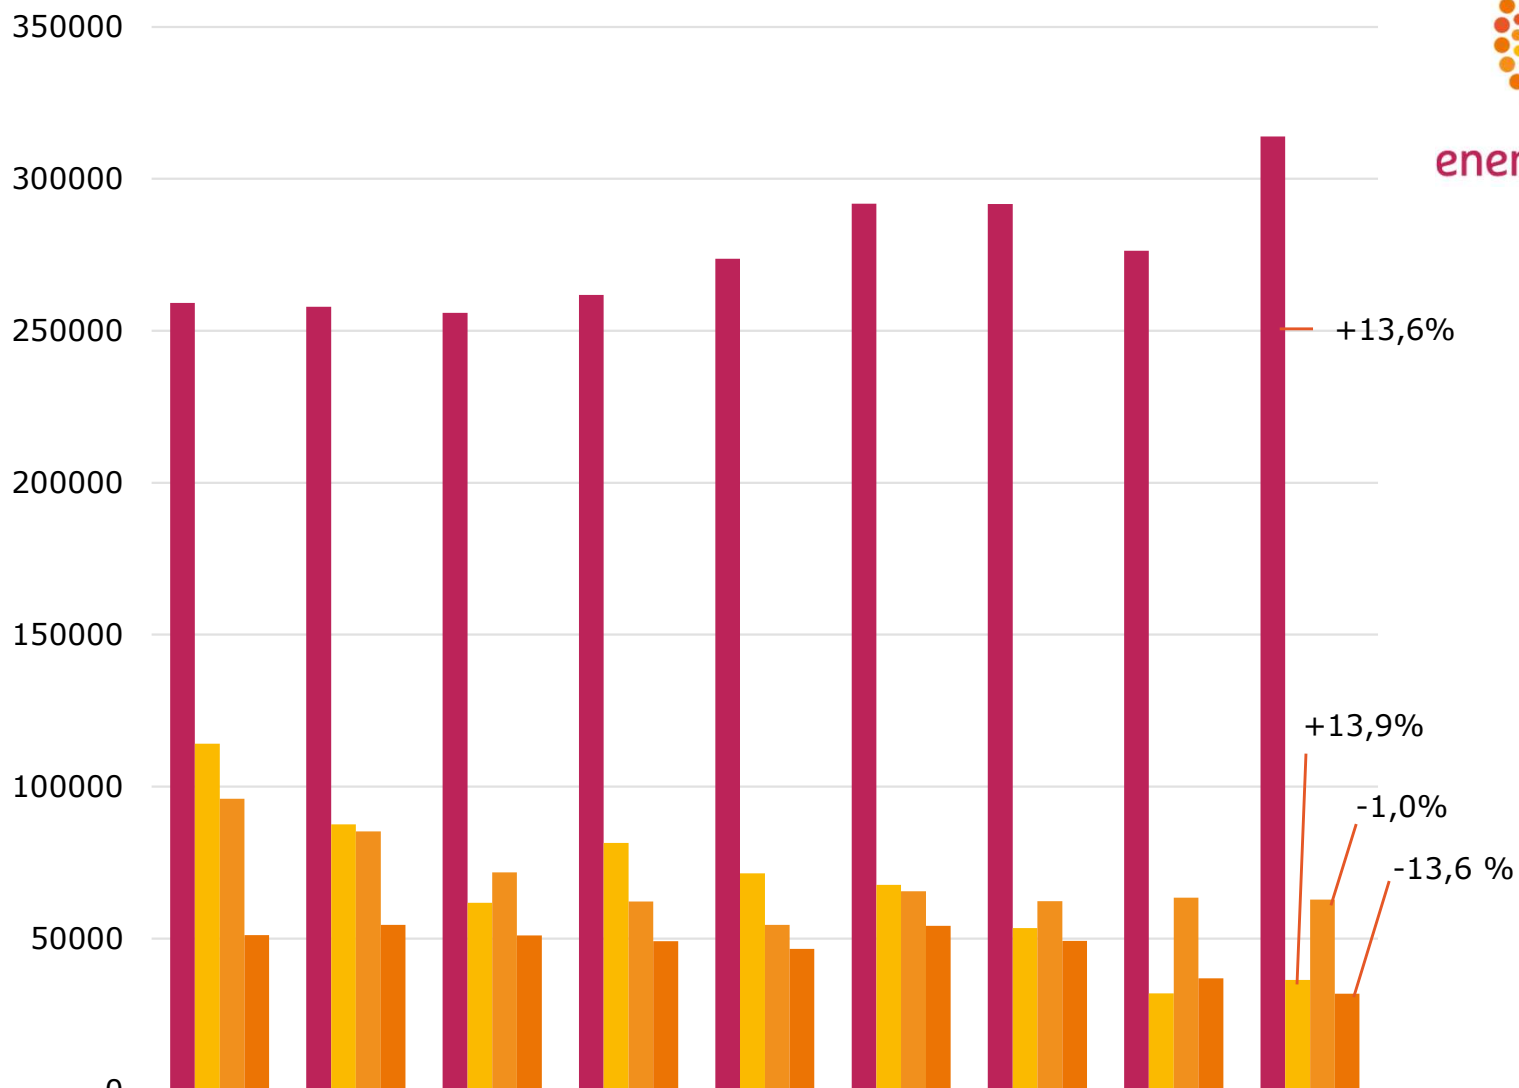

Merkittävimpien polttoaineiden käyttö päästökaupasektorilla TJ

energiavirasto

	2013	2014	2015	2016	2017	2018	2019	2020	2021
■ Biopolttoaineet (kestävät)	259205	257865	255903	261762	273688	291753	291652	276299	313864
■ Kivihiili	114143	87651	61758	81470	71484	67680	53532	32015	36458
■ Maakaasu	96067	85303	71756	62246	54577	65625	62292	63480	62868
■ Turve	51205	54497	51088	49110	46676	54266	49291	36923	31915